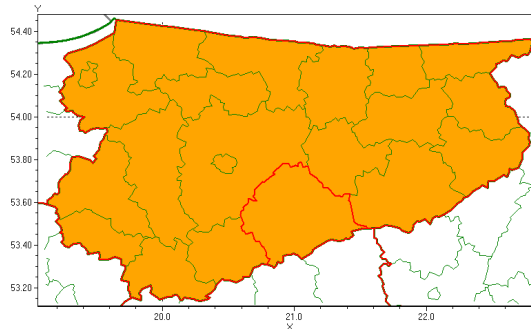

Zasięg ostrzeżenia w województwie

Burze z gradem

Ostrzeżenie meteorologiczne Nr 50

Nazwa biura	IMGW-PIB Biuro Prognoz Meteorologicznych w Białymstoku
Zjawisko/stopień zagrożenia	Burze z gradem/ 2
Obszar	województwo warmińsko-mazurskie powiat szczycieński
Ważność	od godz. 16:00 dnia 10.07.2020 do godz. 02:00 dnia 11.07.2020
Przebieg	Prognozuje się wystąpienie burz z opadami deszczu miejscami od 30 mm do 40 mm oraz porywami wiatru lokalnie do 110 km/h. Miejscami grad.
Prawdopodobieństwo wystąpienia zjawiska(%)	80%
Uwagi	Najgroźniejsze burze z lokalnymi porywami do 110 km/h, spodziewane są w godzinach wieczornych i nocnych.
Dyrektor synoptyk IMGW-PIB	Tomasz Siemieniuk
Godzina i data wydania	godz. 11:51 dnia 10.07.2020
SMS	IMGW-PIB OSTRZEŻENIE: BURZE Z GRADEM/2 warmińsko-mazurskie/szczyeński od 16:00/10.07 do 02:00/11.07.2020 deszcz 40 mm, porywy 110 km/h.